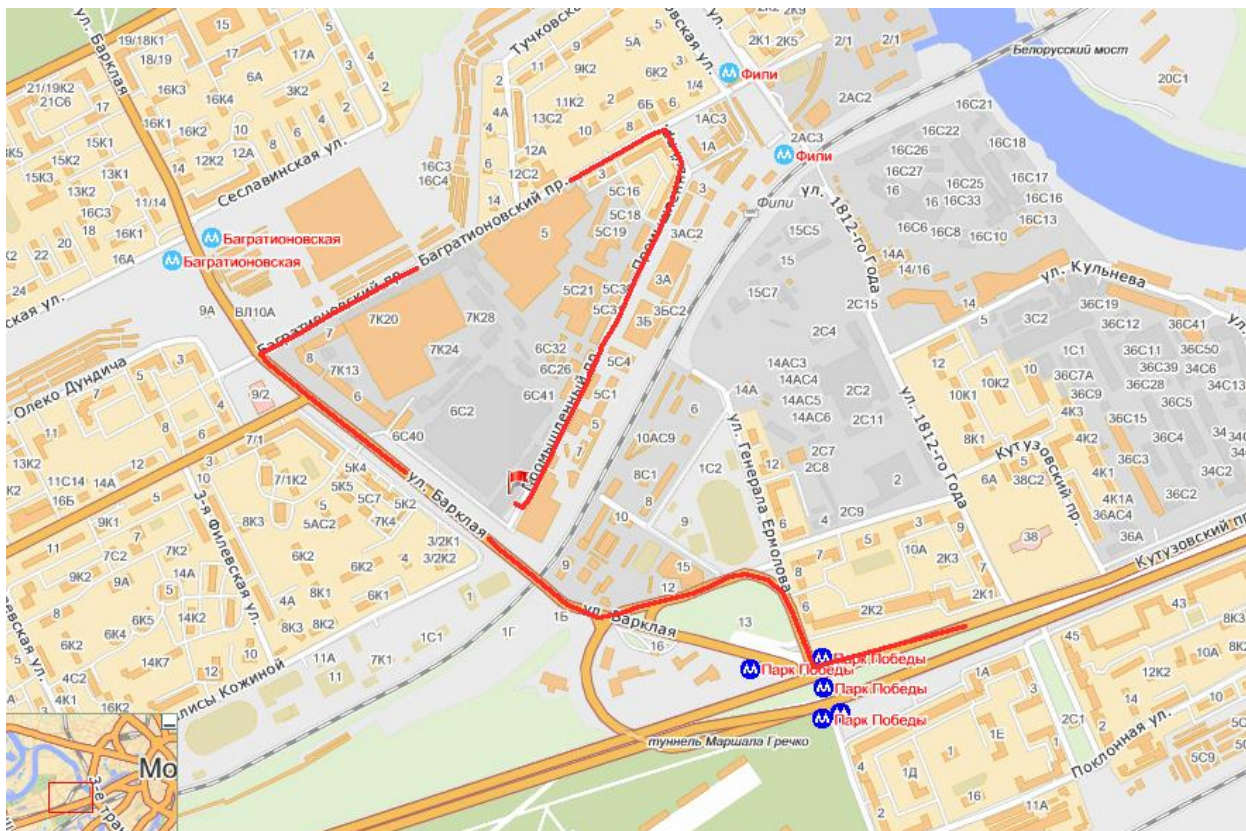

121087, Россия, Москва,
ул. Барклая, д.6 стр.3 оф.202
бизнес-центр «Барклай Плаза»
Телефон раб.: +7 495 937 16 50
Факс: +7 495 937 16 57

Схема проезда от Кутузовского проспекта из центра

Проезд к офису ATK – через промышленный проезд от м.Фили

У Триумфальной Арки направо, на улицу Неверовского, через 200м. на светофоре налево, прямо до светофора, направо, на улицу Барклая. Переезжаете мост через ЖД пути. Через 600 метров по правой стороне будет ТЦ «Горбушкин двор», проезжаете до светофора, направо – на Багратионовский проезд. Проезжаете ТЦ Филлион (ярко-оранжевое здание по правой стороне), проезжаете еще один жилой дом и сразу за ним - направо, потом еще раз направо – на Промышленный проезд. Через 600 метров с правой стороны будет семизэтажное здание серо-зеленого цвета (стеклянное) – ул. Барклая д.6 стр.3, бизнес центр «Барклай Плаза». В холле на ресепшн пропускная система, предъявляете паспорт и говорите что вы в «Консультационную Группу ATK» вам выдадут пропуск, поднимаетесь на лифте на 2 этаж, из лифта налево в дверь и сразу направо по коридору, через 50 м. по правой стороне дверь - офис 202.